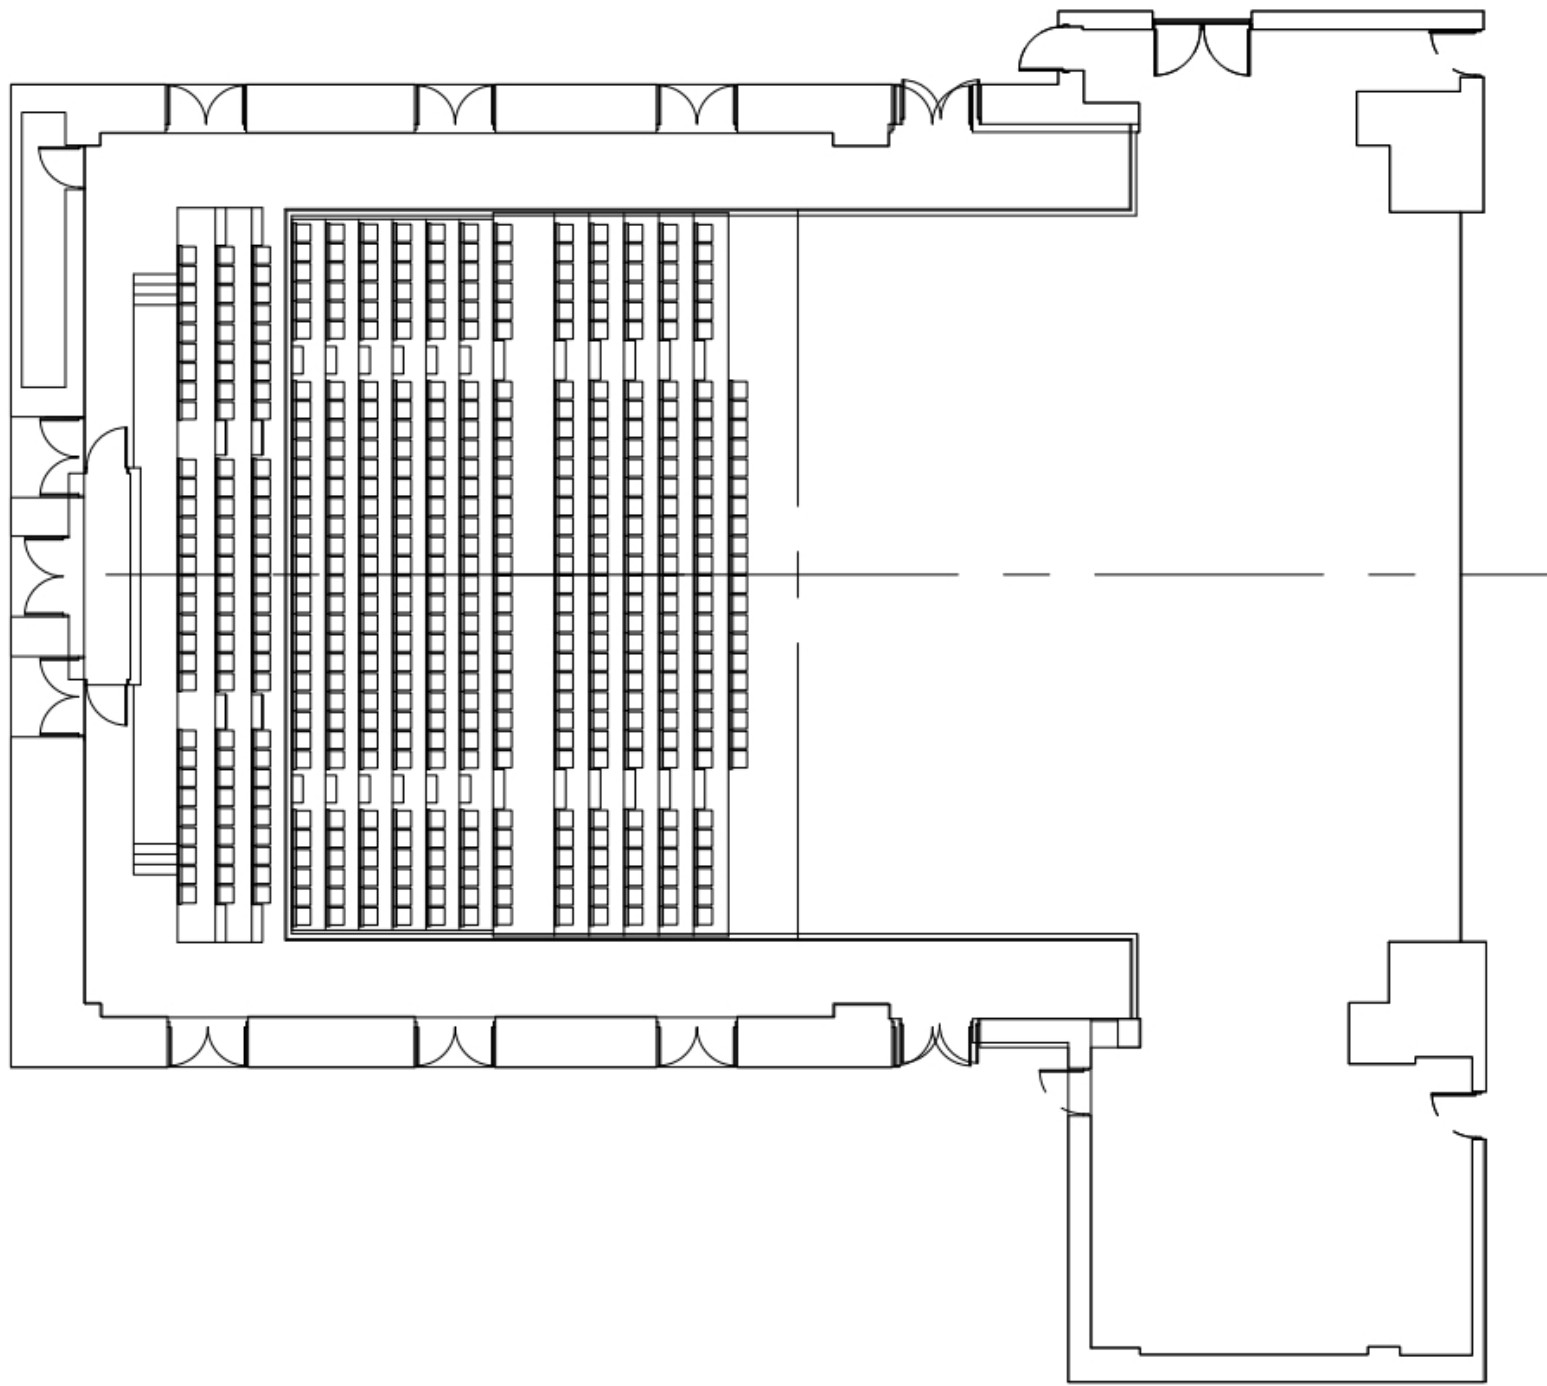

臺北  
表演藝術  
中心

TAIPEI  
PERFORMING ARTS CENTER

BB 藍盒子 平面圖

2024/04/23